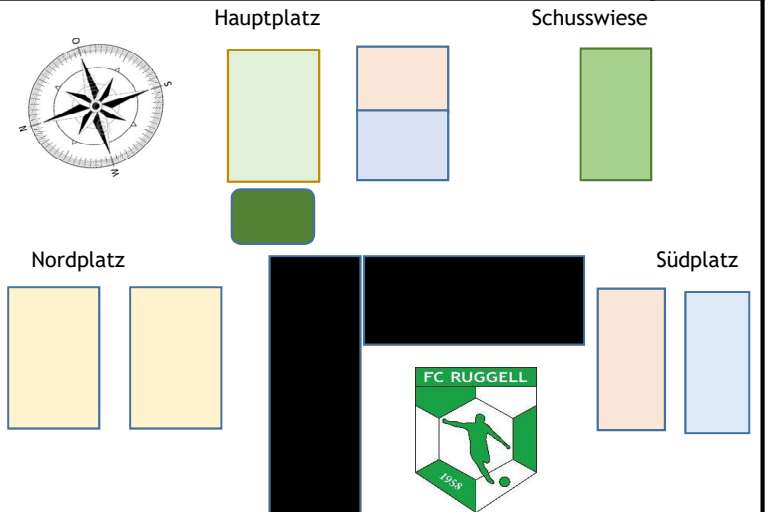

Anschliessend Preisverteilung

Gruppe Juniorinnen	Kabinen
FC Ruggell	1
VFV U13	1
FC Bühler A	3
FC Bühler B	3
FC Rorschach_Goldach17	3
FC Buchs	1

Gruppe Junioren E	Kabinen
FC Ruggell E1	2
FC Ruggell E2	2
USV E	4
FC Staad	8
FC Widnau	6
FC Landquart	8
Special Team	6 oder 1
SC Brühl E	5

Preise Juniorinnen D	
1	Pokal/Medaillen G
2	Medaillen S
3	Medaillen Br
4 bis 6	Medaillen
Preise Junioren E	
1	Pokal/Medaillen G
2	Medaillen S
3	Medaillen Br
4 bis 8	Medaillen

15. MMGT - 13.8.2017 - Freizeitpark Widau in Ruggell

10:00
10:15
10:30
10:45
11:00
11:15
11:30
11:45
12:00
12:15
12:30
12:45
13:00
13:15
13:30
13:45
14:00
14:15
14:30
14:45
15:00

KABINEN/DUSCHEN		
10:00	Kabine 1 (Juniorinnen)	Duschen
10:15	FC Ruggell Juniorinnen / VFV U13 / FC Buchs	1 u. 3
10:30	Kabine 2	
10:45	FC Ruggell E1/E2 / FC Ruggell D	2 u. 4
11:00	Kabine 3 (Juniorinnen)	
11:15	FC Bühler A + B, FC Rorschach_Goldach17	1 u. 3
11:30	Kabine 4	
11:45	FC Schaan, USV E, USV D,	2 u. 4
12:00	Kabine 5	
12:15	SC Brühl E / SC Brühl D / FC Rorschach-Goldach 17 / Buchs	5 u. 7
12:30	Kabine 6	
12:45	BW Feldkirch / FC Heiden D / FC Widnau / Special Team	6 u. 8
	Kabine 7	
	LFV U13 A+B / LFV U12 / FC Wangen i. Allgäu	5 u. 7
	Kabine 8	
	Staad D / Staad E / Landquart D / Landquart E	6 u. 8
14:00		
14:15		
14:30		
14:45		
15:00		