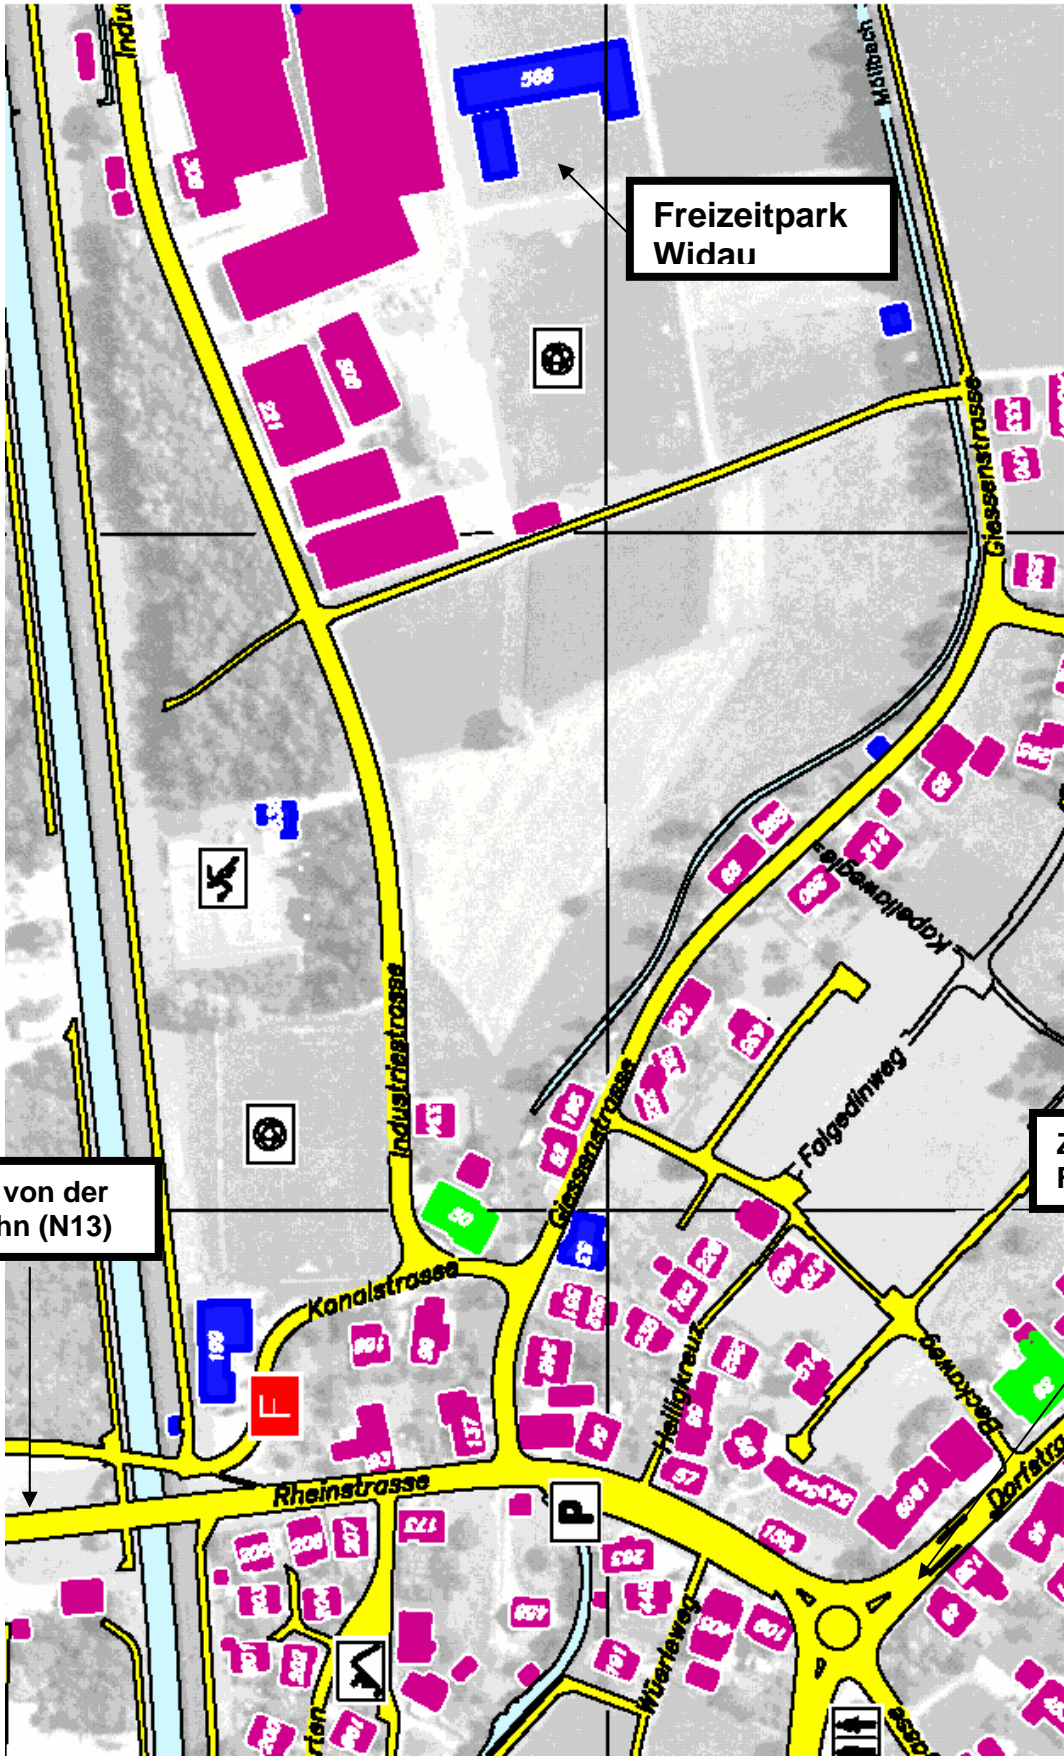

# Zufahrtsbeschreibung Freizeitpark Widau Ruggell

Zufahrt von der  
Autobahn (N13)

Zufahrt von  
Feldkirch / Nofels